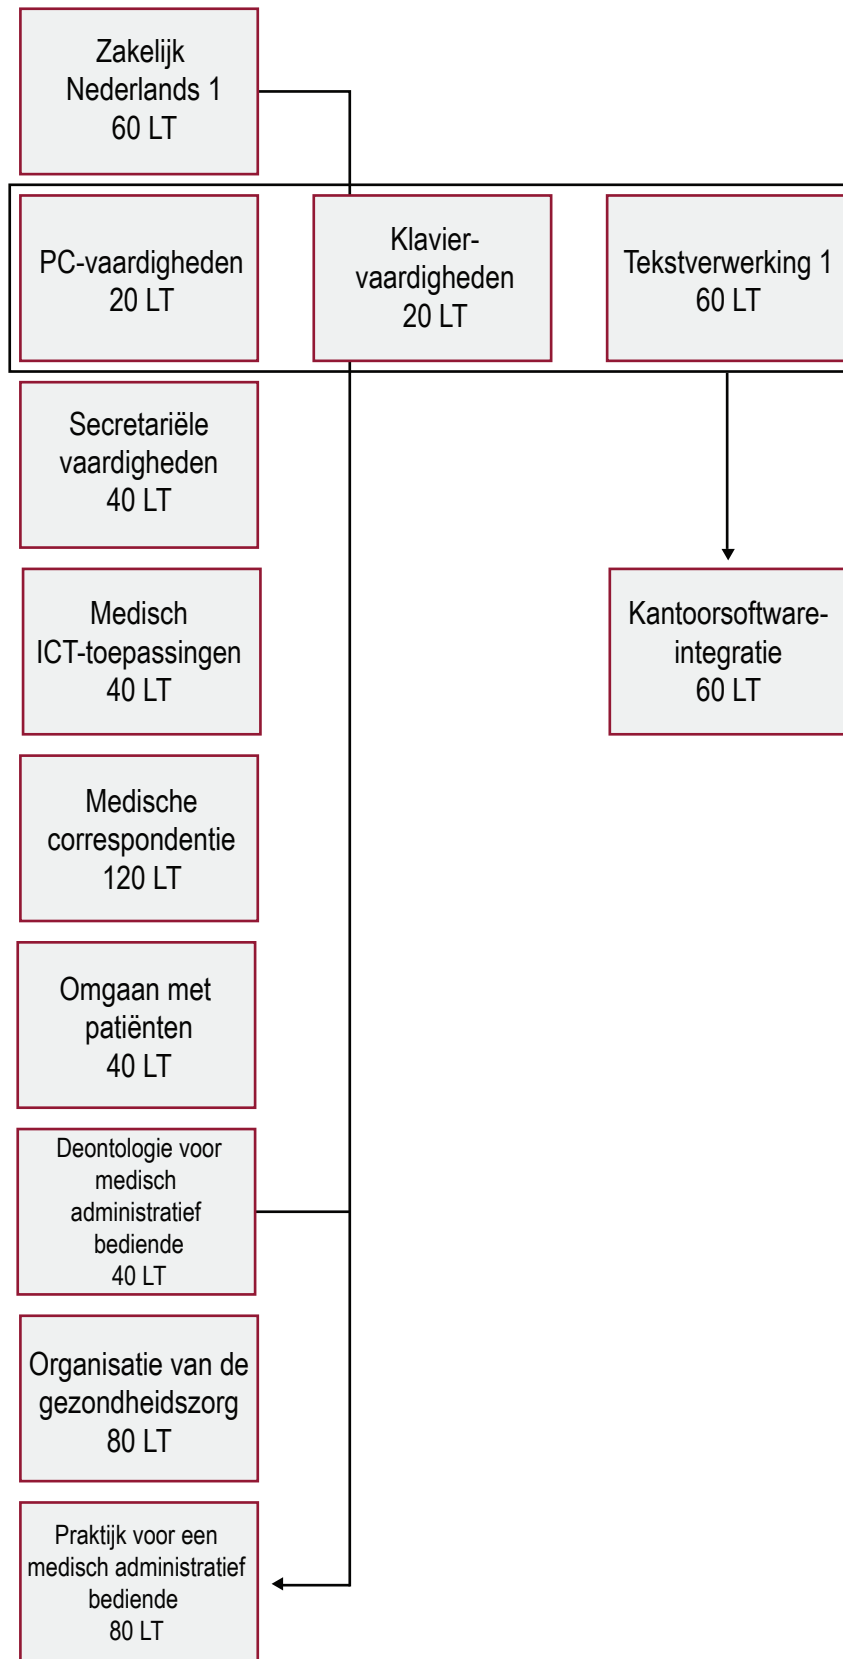

# Medisch administratief bediende (660 LT)

## Certificaat Medisch administratief bediende

Diploma secundair onderwijs = certificaat AAV + certificaat Medisch administratief bediende