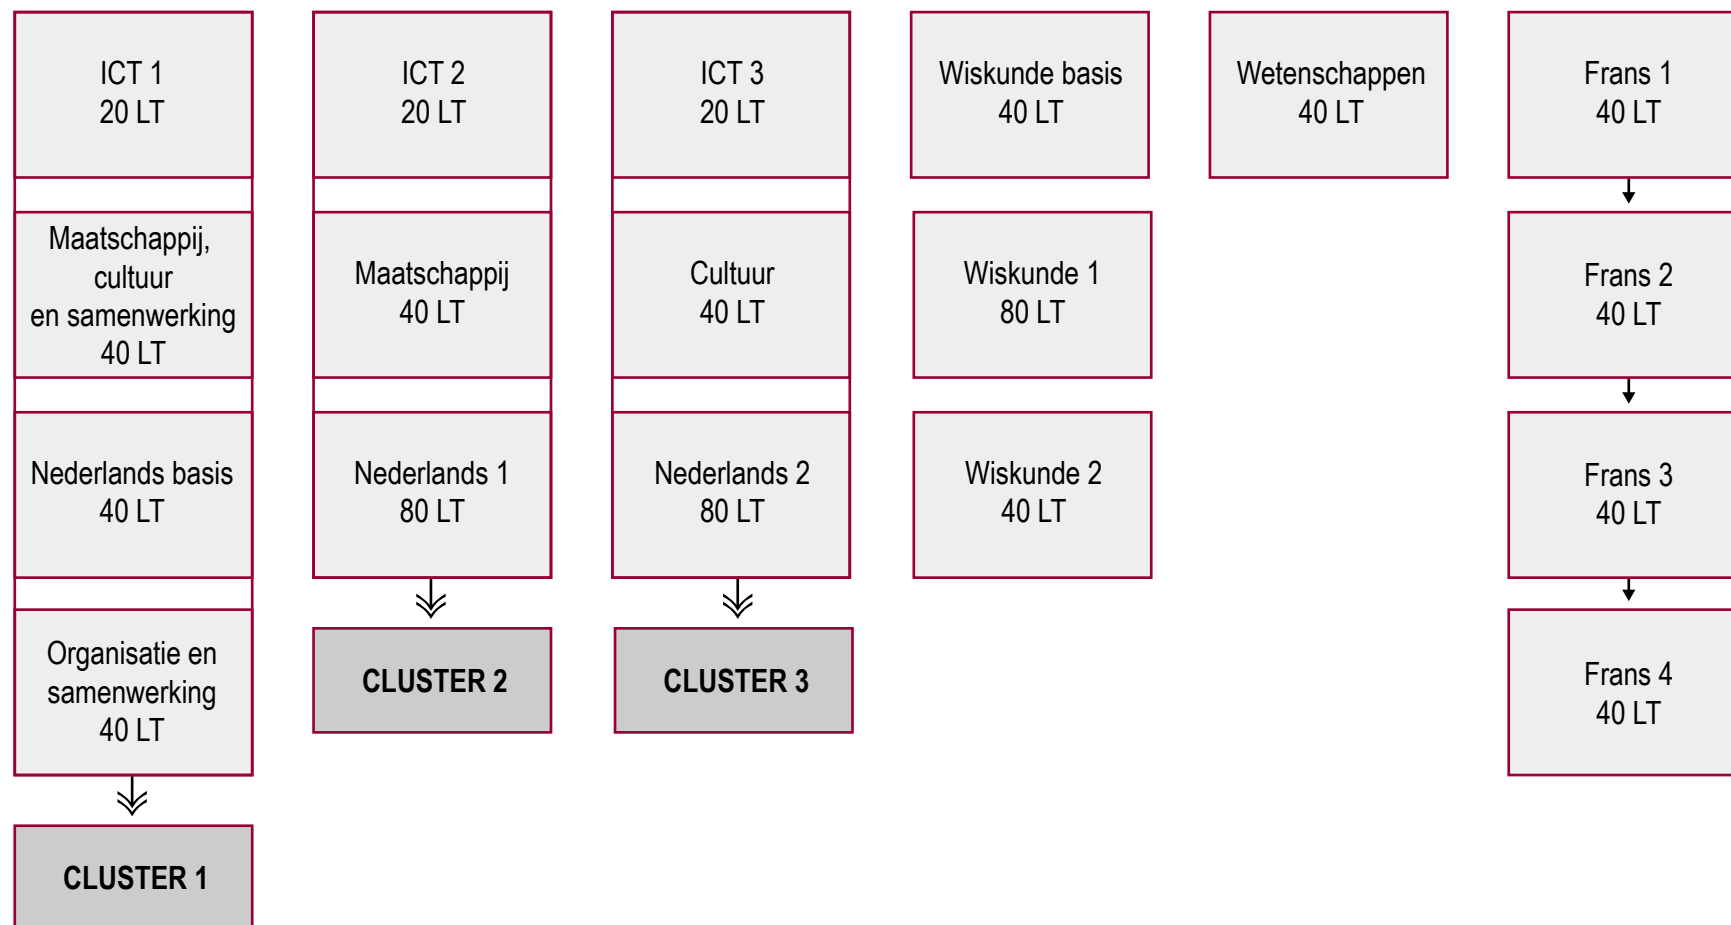

Opleiding Aanvullende algemene vorming (780 LT)

Certificaat Aanvullende algemene vorming